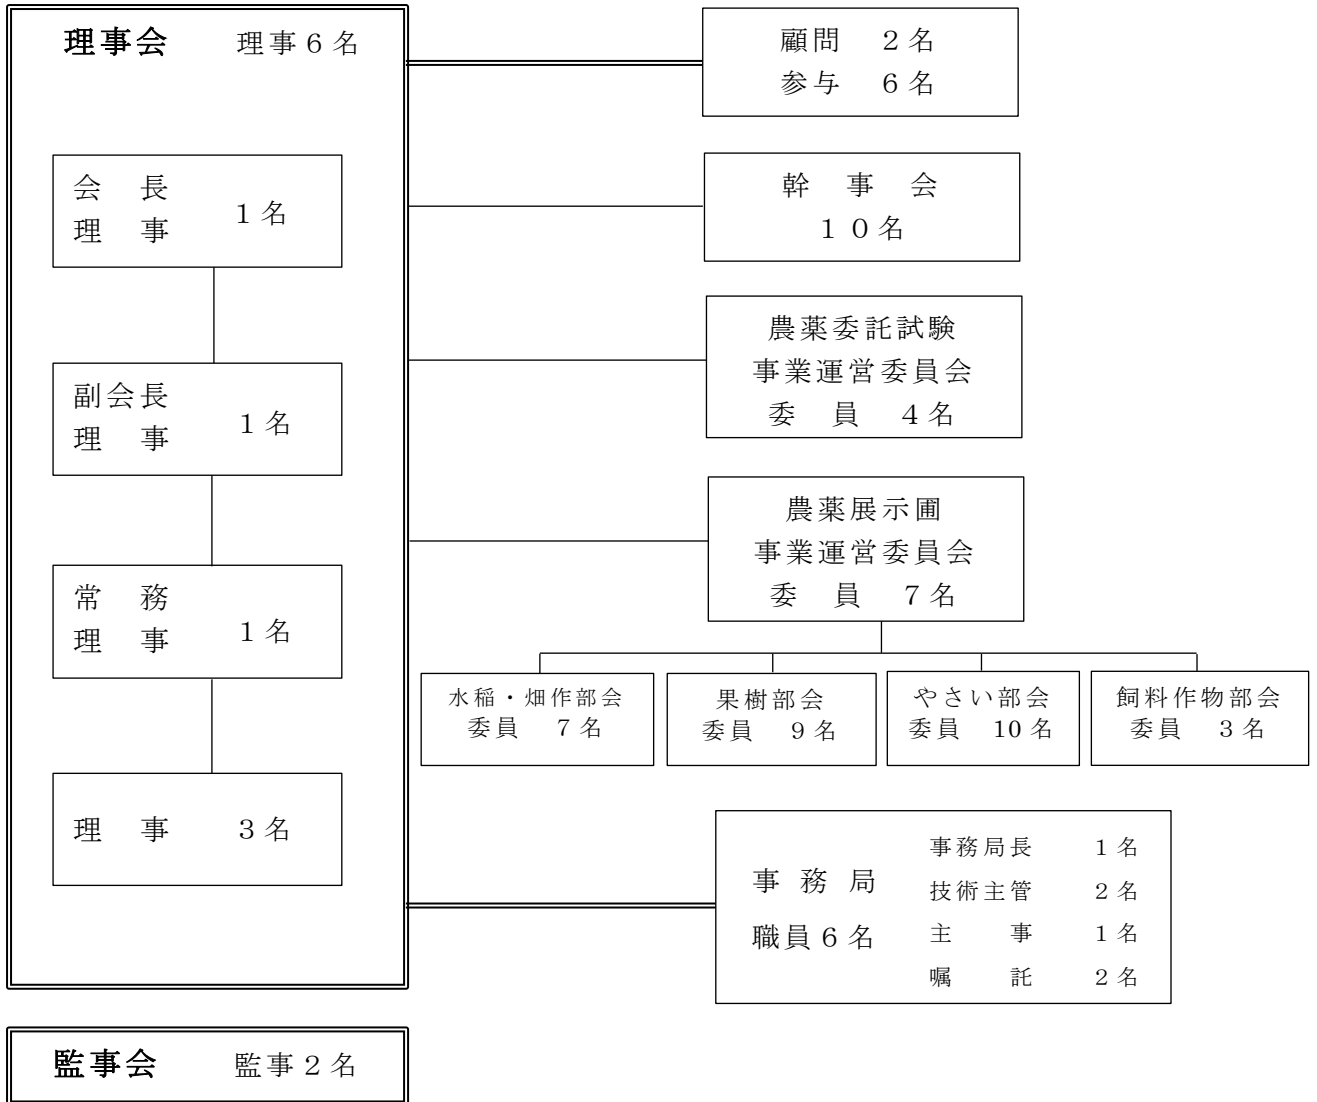

【運営体制】

公益社団法人 青森県植物防疫協会 組織図

令和4年7月5日現在

- 正会員 6 会員（下表）
- 賛助会員 37 会員

正 会 員	
1	全国農業協同組合連合会青森県本部
2	青森県農薬商業協同組合
3	青森県りんご協同防除連絡協議会
4	青森県農業共済組合
5	青森県航空防除推進協議会
6	(公財) 青森県りんご協会