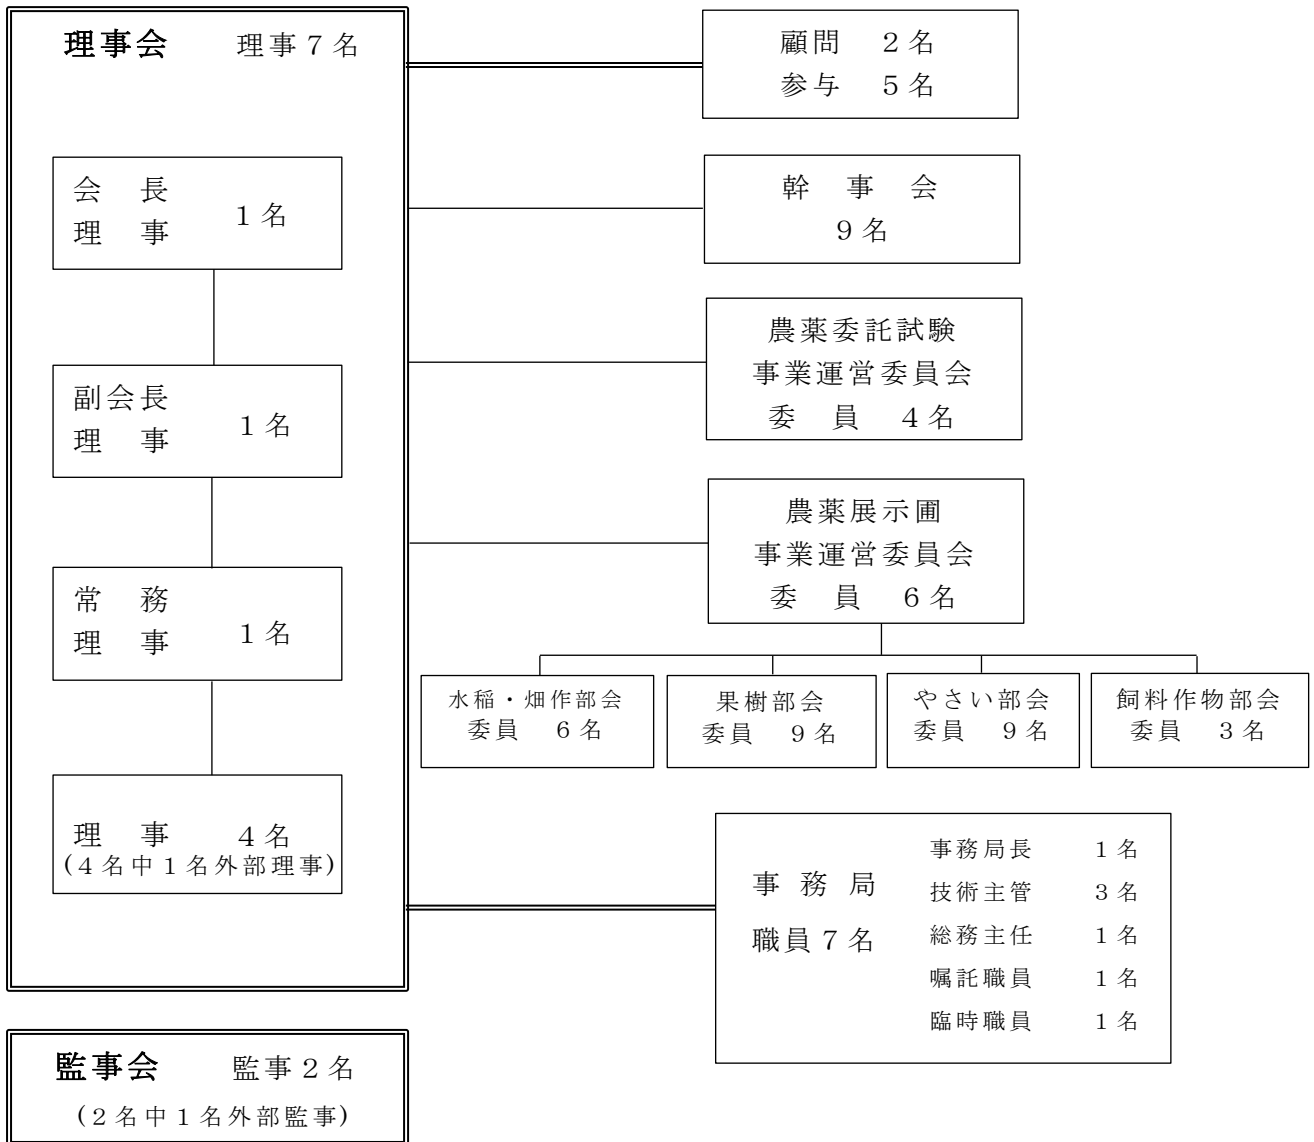

# 公益社団法人 青森県植物防疫協会 組織図

令和8年6月18日

○正会員 6 会員 (下表)

○賛助会員 36 会員

正 会 員	
1	全国農業協同組合連合会青森県本部
2	青森県農薬商業協同組合
3	青森県りんご協同防除連絡協議会
4	青森県農業共済組合
5	青森県航空防除推進協議会
6	(公財) 青森県りんご協会